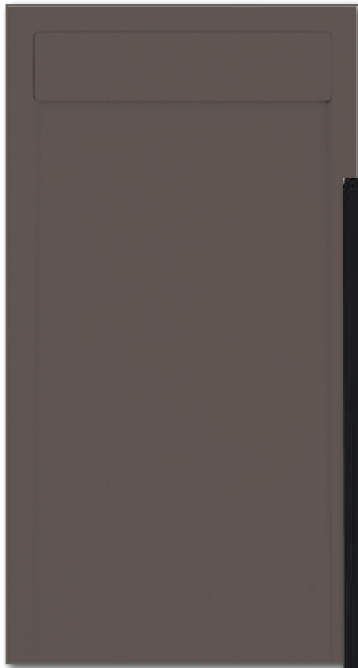

RECEVEUR DE DOUCHES

ATHENA

ATHENA
100x180cm
Finition Gris Clair

Personnalisable en largeur et en longueur
jusqu'à la taille maximale dans les
deux cas**

Accessible aux personnes handicapées
via une rampe d'accès complémentaire

ATHENA
100x200cm
Finition Noire

Grille de finition dans la même
couleur et texture que le receveur

ATHENA

Finition Tierra

Finition Noire

ATHENA
100x180cm
Finition béton

ATHENA
100x200cm
Finition blanche

Tous les receveurs sont livrés avec un siphon adapté

COULEURS DISPONIBLES

Arena

Béton

Anthracite

Tierra

Mousse

Gris Clair

Noir

Blanc

DIMENSIONS DISPONIBLES

		D**								
		100	120	140	150	160	170	180	190	200
C**	70	10 35	10 35	10 35	10 35	10 35	10 35	10 35	10 35	10 35
	80	10 40	10 40	10 40	10 40	10 40	10 40	10 40	10 40	10 40
	90	10 45	10 45	10 45	10 45	10 45	10 45	10 45	10 45	10 45