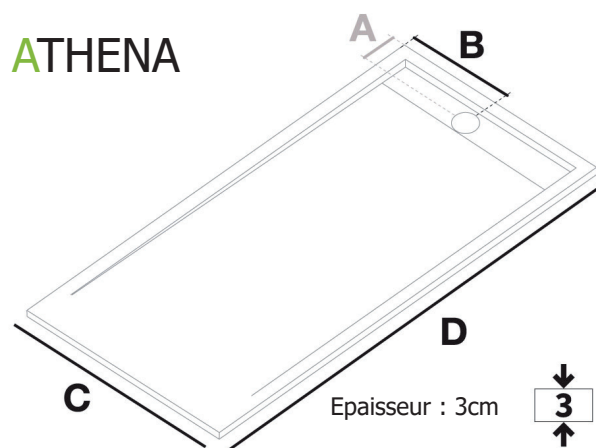

RECEVEUR DE DOUCHES

ATHENA

ATHENA
100x180cm
Finition Gris Clair

Personnalisable en largeur et en longueur
jusqu'à la taille maximale dans les
deux cas**

Accessible aux personnes handicapées
via une rampe d'accès complémentaire

Blanc

DIMENSIONS DISPONIBLES

		D**								
		100	120	140	150	160	170	180	190	200
C**	70	10 35	10 35	10 35	10 35	10 35	10 35	10 35	10 35	10 35
	80	10 40	10 40	10 40	10 40	10 40	10 40	10 40	10 40	10 40
	90	10 45	10 45	10 45	10 45	10 45	10 45	10 45	10 45	10 45

* La valeur **A** est égale à la distance au drain en longueur, **B** est égale à la distance au drain en largeur

** Les valeurs indiquées dans ce tableau pour les mesures de drainage **A** & **B**, se réfèrent à des longueurs et largeurs normalisées. Dans les tailles intermédiaires, les distances **A** & **B** correspondent à la taille supérieure.