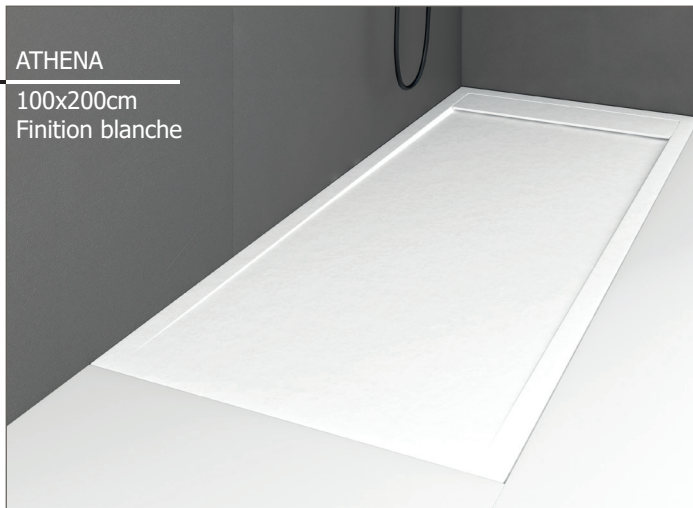

RECEVEUR DE DOUCHES

ATHENA

ATHENA
100x180cm
Finition Gris Clair

Personnalisable en largeur et en longueur
jusqu'à la taille maximale dans les
deux cas**

Accessible aux personnes handicapées
via une rampe d'accès complémentaire

ATHENA
100x200cm
Finition Noire

Grille de finition dans la même
couleur et texture que le receveur

ATHENA

Finition Tierra

Finition Noire

ATHENA
100x180cm
Finition béton

ATHENA
100x200cm
Finition blanche

Tous les receveurs sont livrés avec un siphon adapté

Blanc

DIMENSIONS DISPONIBLES

		D**								
		100	120	140	150	160	170	180	190	200
C**	70	10 35	10 35	10 35	10 35	10 35	10 35	10 35	10 35	10 35
	80	10 40	10 40	10 40	10 40	10 40	10 40	10 40	10 40	10 40
	90	10 45	10 45	10 45	10 45	10 45	10 45	10 45	10 45	10 45

CARACTÉRISTIQUES

Siphon démontable

Surface réparable

Surface avec texture antibactérienne résistante aux UV

PERSONNALISATION

Les modèles sont personnalisables en largeur et en longueur, ainsi que des coupes spéciales pour une installation dans votre salle de bains