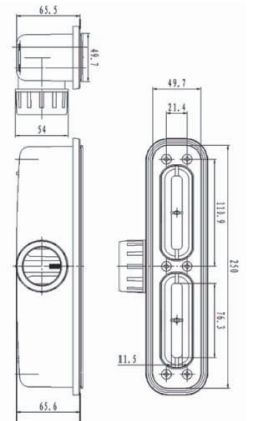

RECEVEUR DE DOUCHES

ATHENA

ATHENA
100x180cm
Finition Gris Clair

Personnalisable en largeur et en longueur
jusqu'à la taille maximale dans les
deux cas**

Accessible aux personnes handicapées
via une rampe d'accès complémentaire

ATHENA
100x200cm
Finition Noire

Grille de finition dans la même
couleur et texture que le receveur

ATHENA

Finition Tierra

Finition Noire

ATHENA
100x180cm
Finition béton

ATHENA
100x200cm
Finition blanche

Tous les receveurs sont livrés avec un siphon adapté

Blanc

DIMENSIONS DISPONIBLES

		D**								
		100	120	140	150	160	170	180	190	200
C**	70	10 35	10 35	10 35	10 35	10 35	10 35	10 35	10 35	10 35
	80	10 40	10 40	10 40	10 40	10 40	10 40	10 40	10 40	10 40
	90	10 45	10 45	10 45	10 45	10 45	10 45	10 45	10 45	10 45

* La valeur **A** est égale à la distance au drain en longueur, **B** est égale à la distance au drain en largeur

** Les valeurs indiquées dans ce tableau pour les mesures de drainage **A** & **B**, se réfèrent à des longueurs et largeurs normalisées. Dans les tailles intermédiaires, les distances **A** & **B** correspondent à la taille supérieure.